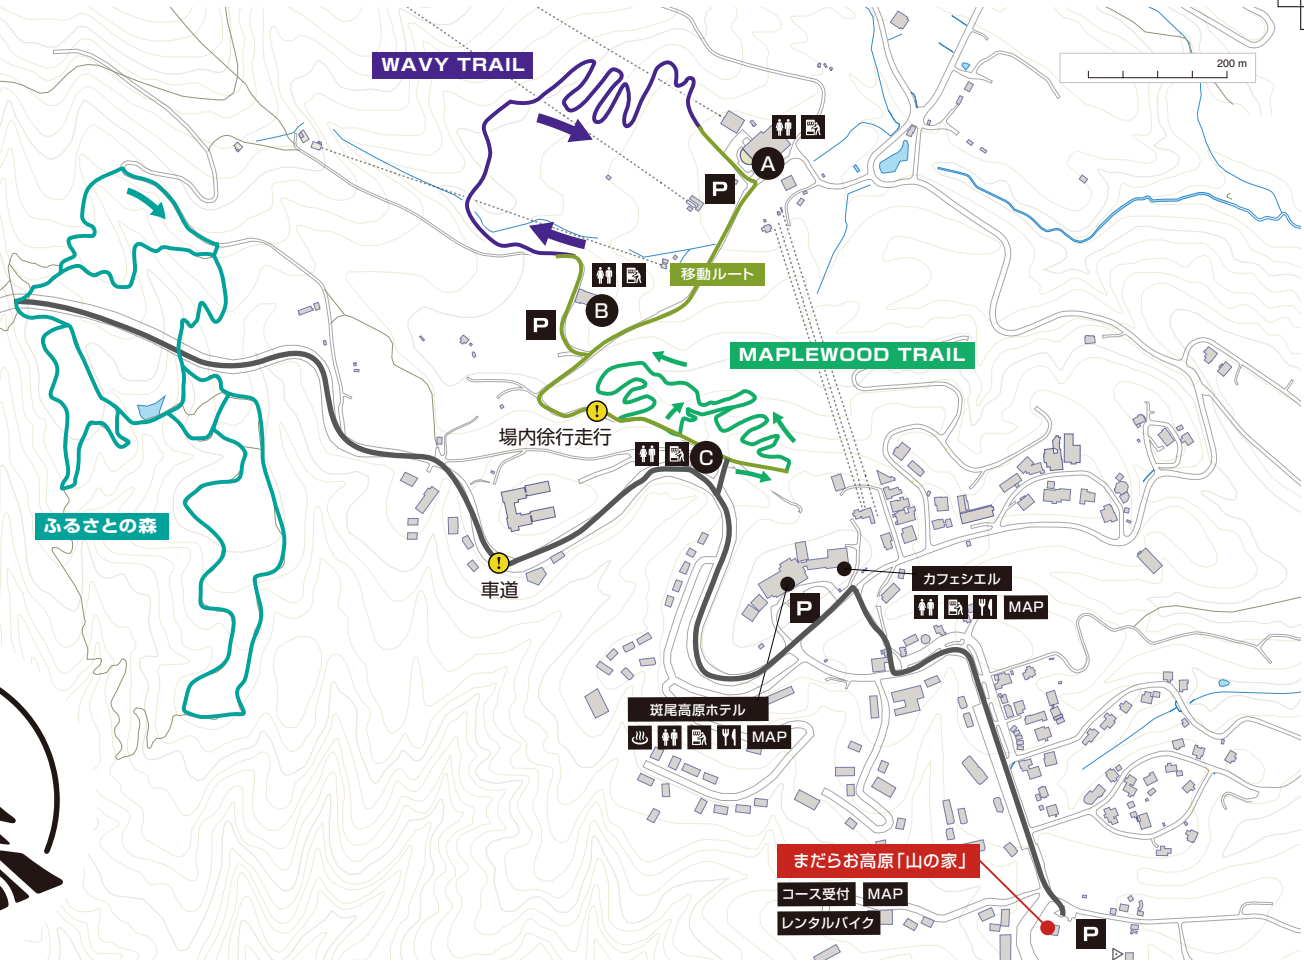

ルート上の目印施設

Gravel Bike Park
Madarao
PRODUCED BY GIRO

レンタル E バイク	大人	1日	5,000円	半日	3,000円
	子供 (135cm~)	5,000円	3,000円		
		※1日 (9:00-16:00)		半日 (9:00-12:00 / 13:00-16:00)	

お問い合わせ・ご利用時の緊急連絡先
☎ **0269-64-3222**
斑尾高原観光協会 まだらお高原「山の家」

※バイクパーク、バイクレンタルの定休日は山の家の日と同日です。詳しくは斑尾高原観光協会へお問い合わせください。